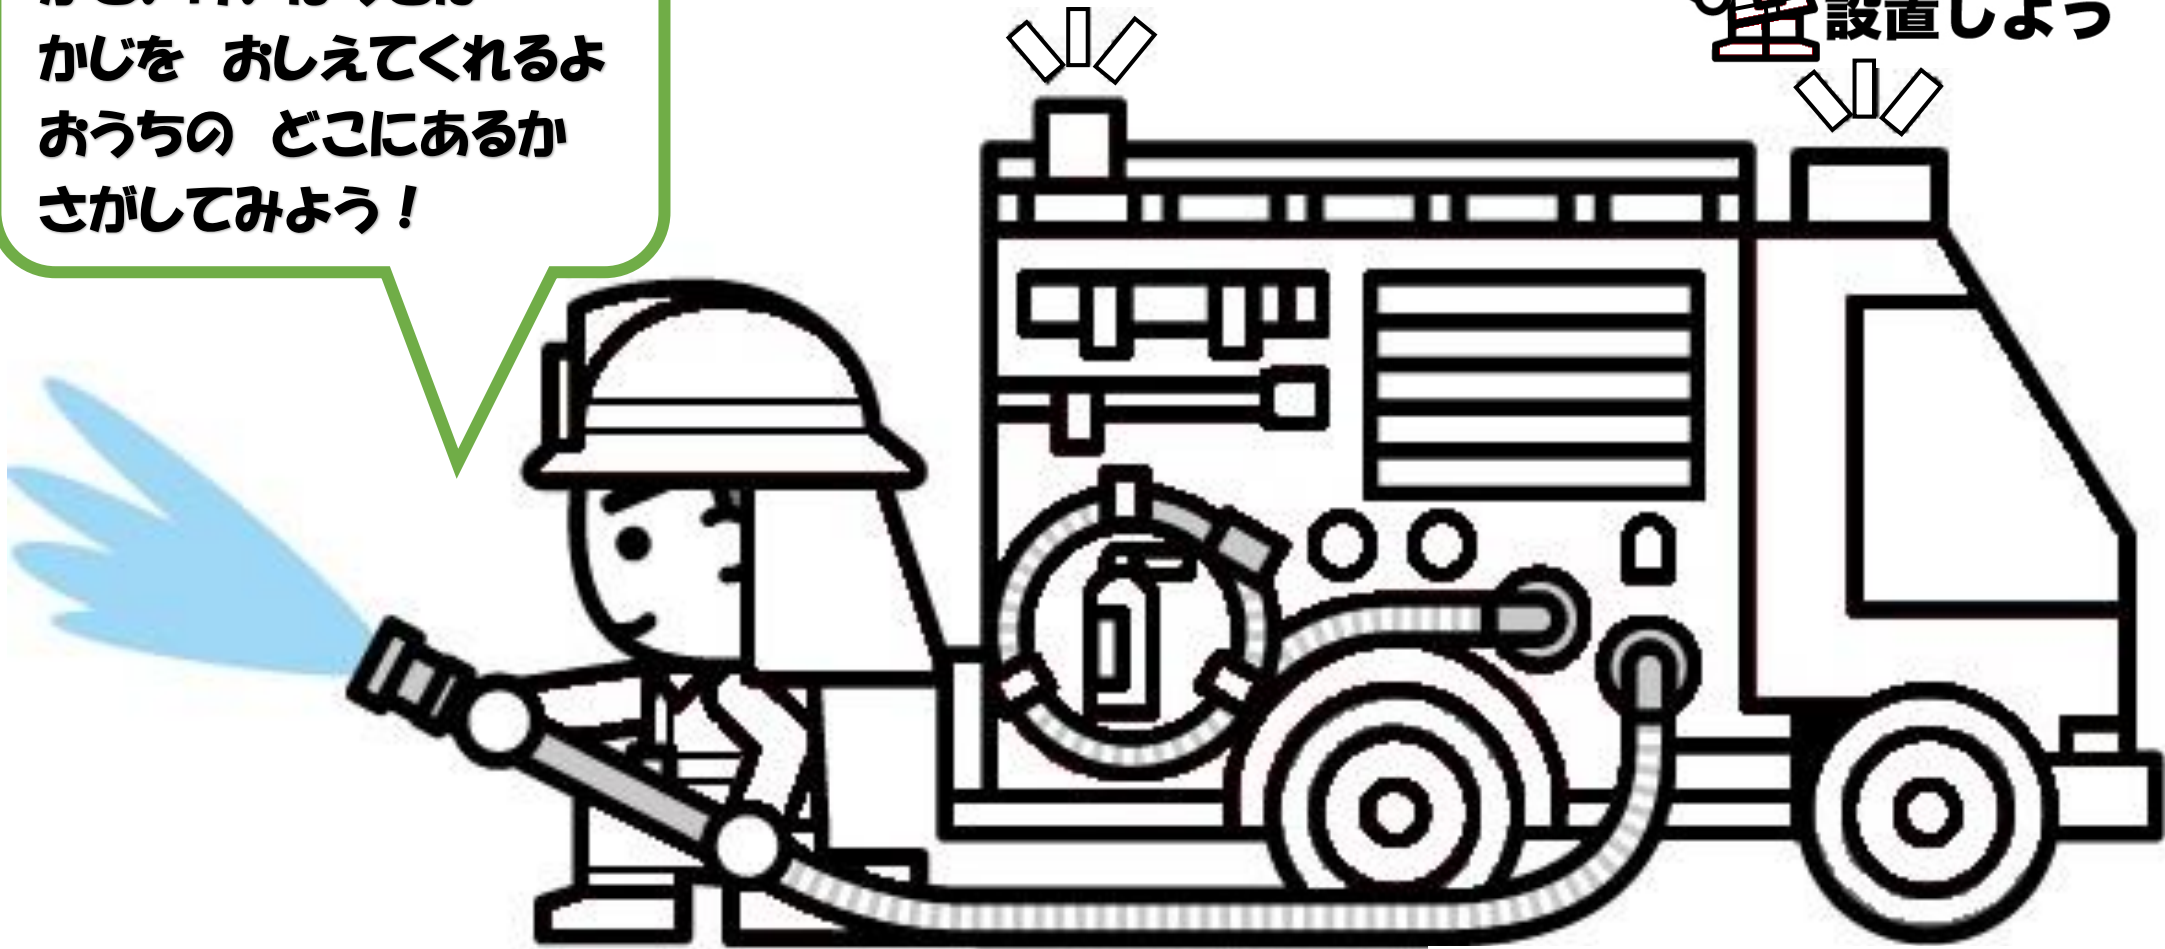

おうちに かさいりけいほうき

あるかな？ てんけんしたかな？

かさいりけいほうきは
かじをおしえてくれるよ
おうちのどこにあるか
さがしてみよう！

住警器を
設置しよう

まつもとこういきしょうぼうきょく
松本広域消防局

※住宅には住宅用火災警報器の設置が義務付けられています。