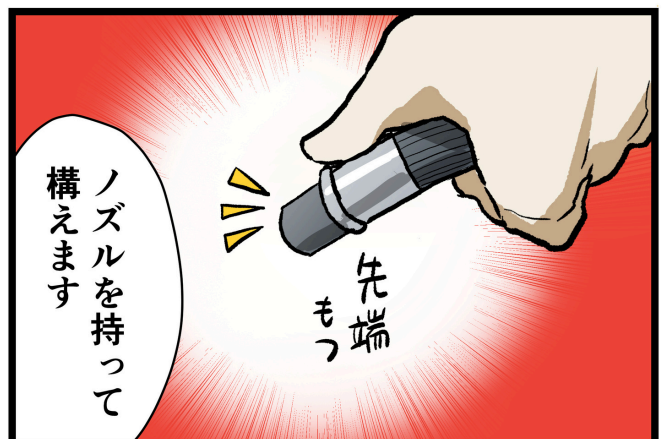

マンガのチカラで**火災予防**

予防消防4コマ漫画

松本国際高等学校 × 松本広域消防局

備えあれば憂いナシ!

みんなで一緒に!

予防の心得

いつも心に情熱を

からっぽになっちゃう!

知っておくと安心

「曲突徙薪」(きょくとつしん)とは、中国の故事成語で、直訳すると「煙突を曲げ、薪を移す」という意味です。この言葉は、危険を未然に防ぐための賢明な対策を講じることを表しています。

きょくとつしん
曲突徙薪②

きょくとつしん
曲突徙薪①

マンガのチカラで火災予防

これらの作品は、松本広域消防局の企画をもとに、松本国際高校（マンガ・イラスト専攻）の皆さんが描いてくれました。いずれの作品も火災予防の業務にあたる消防職員をモデルとしています。