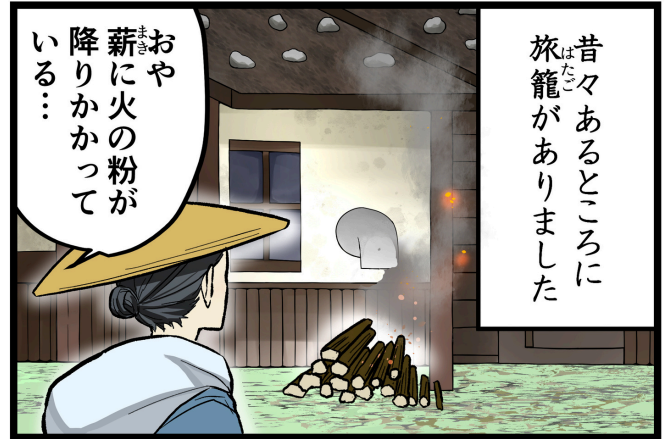

マンガのチカラで**火災予防**

予防消防4コマ漫画

松本国際高等学校 × 松本広域消防局

備えあれば憂いナシ!

みんなで一緒に!

予防の心得

いつも心に情熱を

からっぽになっちゃう!

知っておくと安心

「曲突徙薪」(きょくとつしん)とは、中国の故事成語で、直訳すると「煙突を曲げ、薪を移す」という意味です。この言葉は、危険を未然に防ぐための賢明な対策を講じることを表しています。

きょくとつしん
曲突徙薪②

きょくとつしん
曲突徙薪①

マンガのチカラで火災予防

これらの作品は、松本広域消防局の企画をもとに、松本国際高校（マンガ・イラスト専攻）の皆さんが描いてくれました。いずれの作品も火災予防の業務にあたる消防職員をモデルとしています。