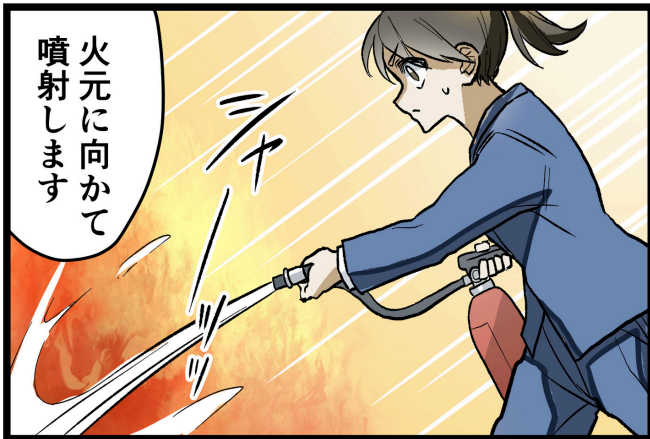

マンガのチカラで**火災予防**

予防消防4コマ漫画

松本国際高等学校 × 松本広域消防局

備えあれば憂いナシ!

みんなで一緒に!

予防の心得

いつも心に情熱を

からっぽになっちゃう!

知っておくと安心

「曲突徙薪」(きょくとつしん)とは、中国の故事成語で、直訳すると「煙突を曲げ、薪を移す」という意味です。この言葉は、危険を未然に防ぐための賢明な対策を講じることを表しています。

きょくとつしん
曲突徙薪②

きょくとつしん
曲突徙薪①

マンガのチカラで火災予防

これらの作品は、松本広域消防局の企画をもとに、松本国際高校（マンガ・イラスト専攻）の皆さんが描いてくれました。いずれの作品も火災予防の業務にあたる消防職員をモデルとしています。